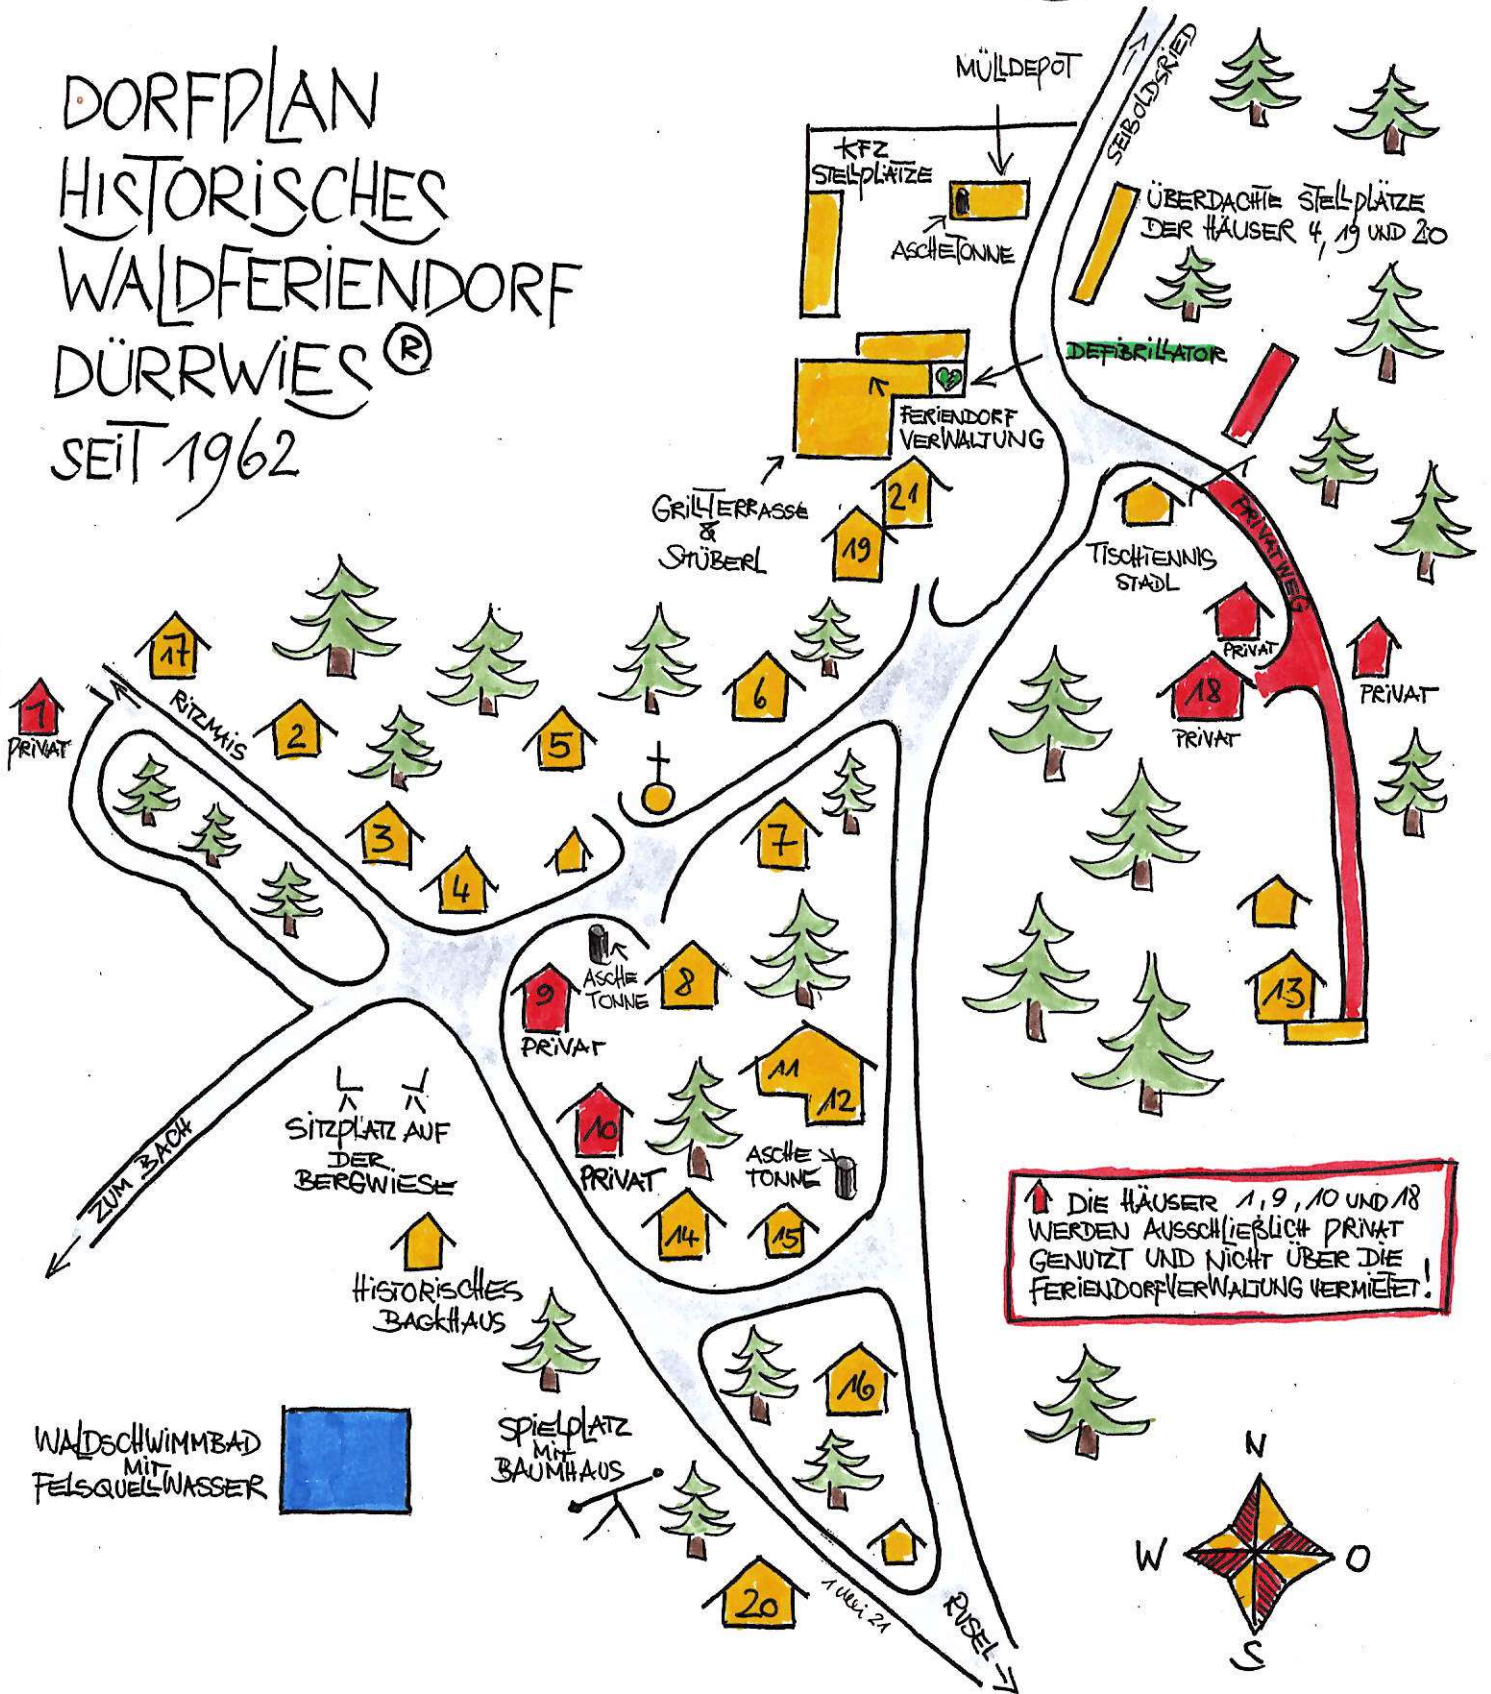

LEBEN IN DER NATUR - WIE SEINERZEIT

DORFPLAN
HISTORISCHES
WALDFERIENDORF
DÜRRWIES®
SEIT 1962

HISTORISCHES WALDFERIENDORF DÜRRWIES®
94253 BISCHOFESMAIS-SEIBOLDSTRIEßE, BAYERISCHER WALD

FERIENDORFVERWALTUNG: 09920-535 / HAUSMEISTER ROBERT KERN: +49 (0) 160-982 543 99

www.duerrwies.de