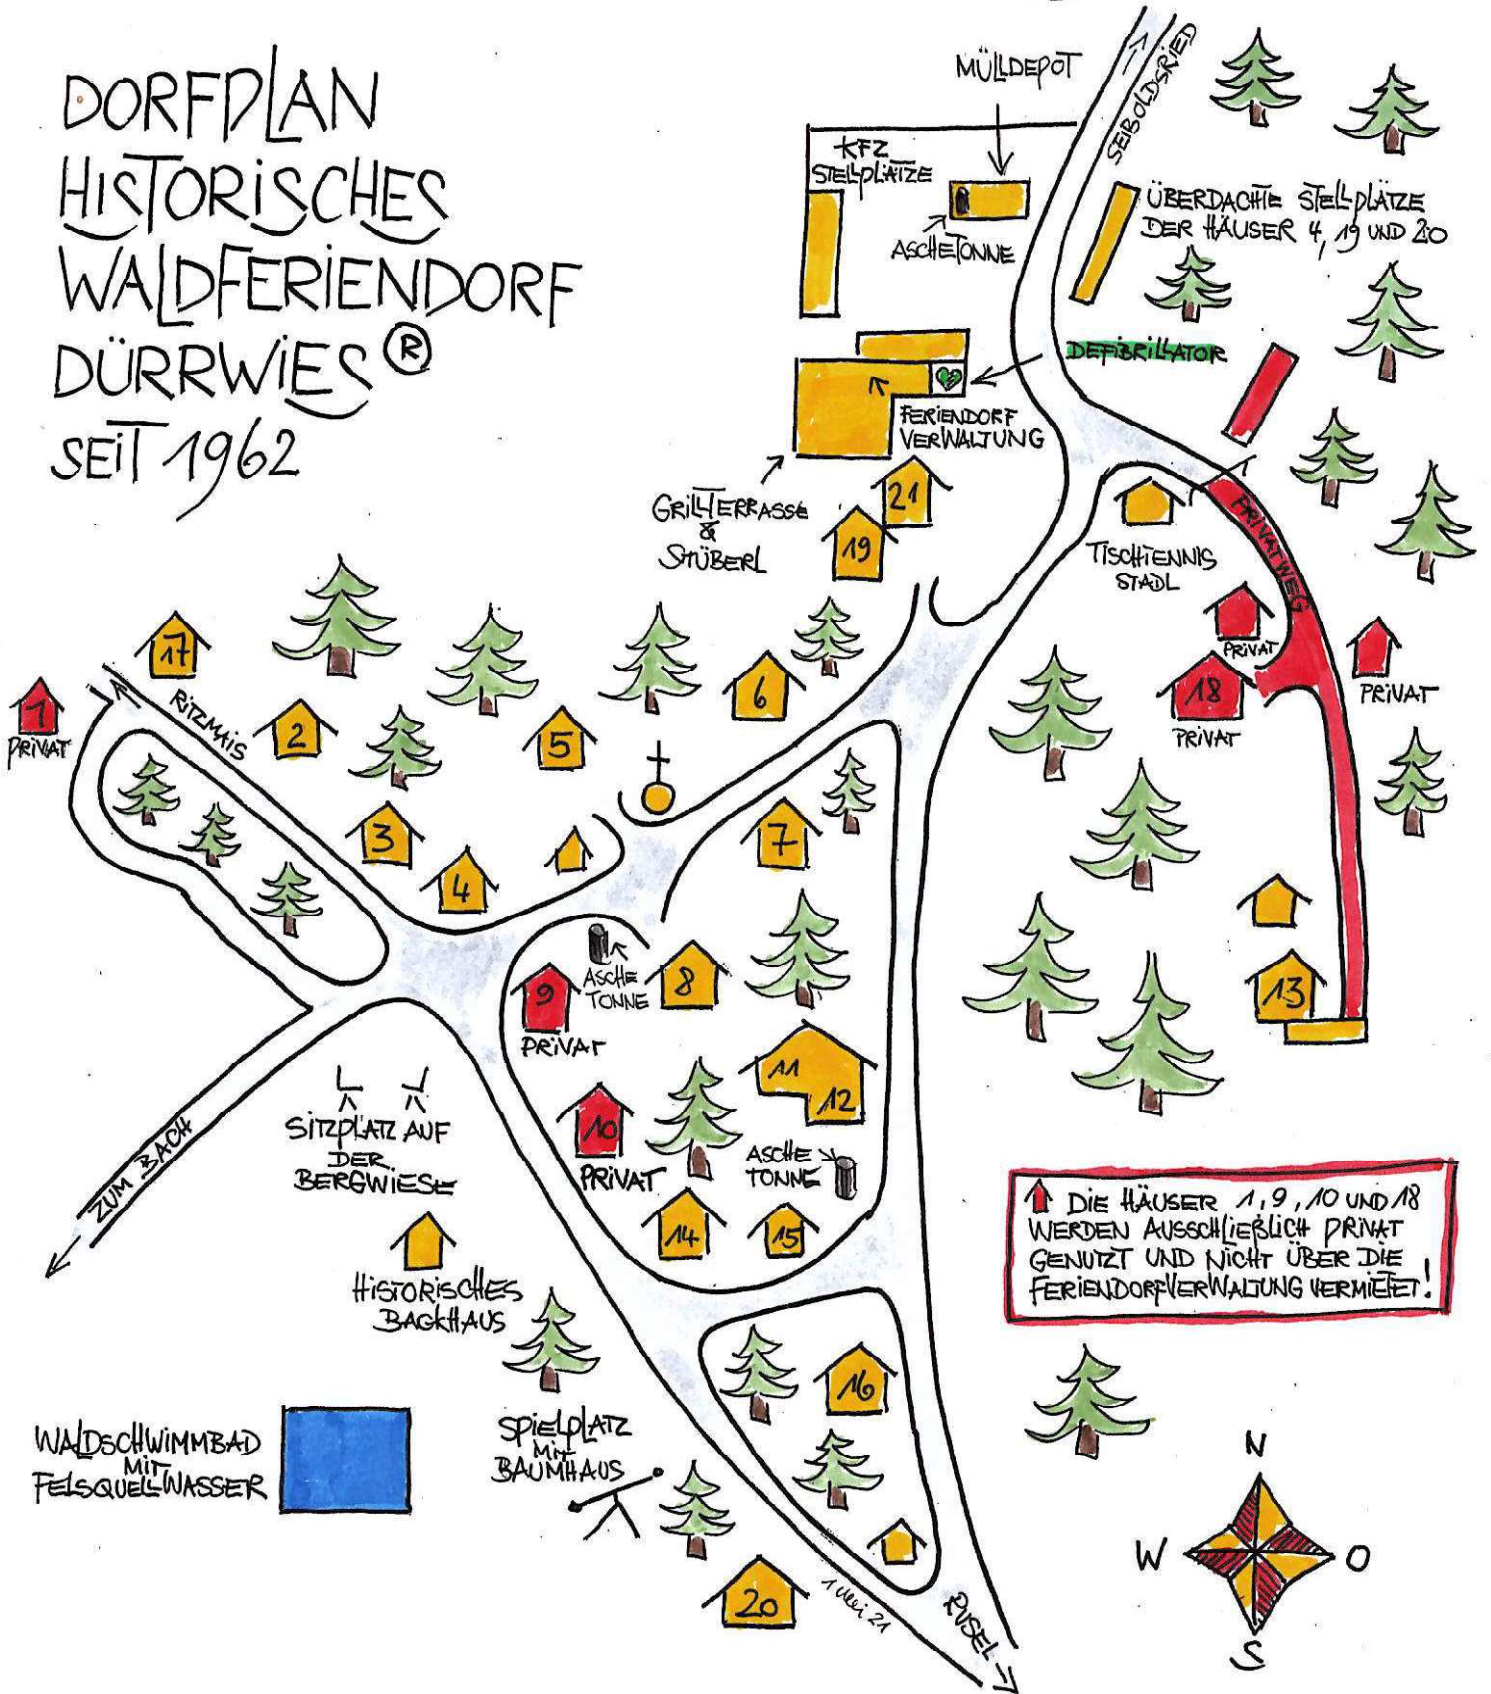

LEBEN IN DER NATUR - WIE SEINERZEIT

DORFPLAN
HISTORISCHES
WALDFERIENDORF
DÜRRWIES®
SEIT 1962

HISTORISCHES WALDFERIENDORF DÜRRWIES®
94253 BISCHOFESMAIS - SEIBOLDSRIED, BAYERISCHER WALD

FERIENDORFVERWALTUNG: 09920 - 535 / HAUSMEISTER ROBERT KERN: +49 (0) 160 - 982 543 99

www.duerrwies.de